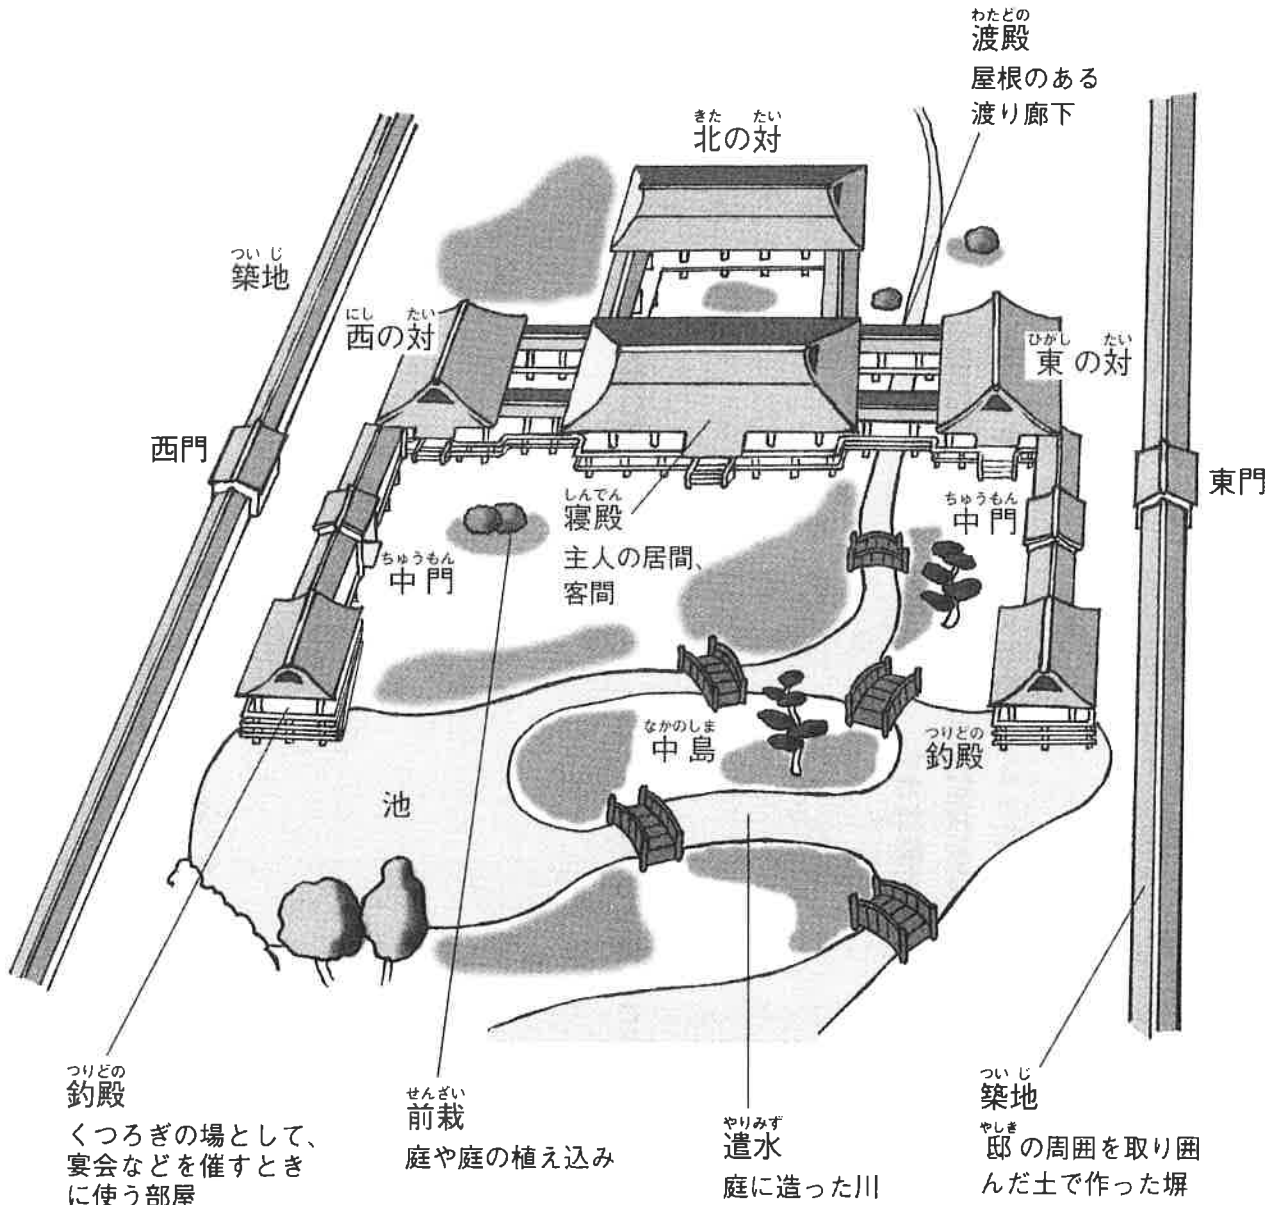

牛車

寢殿造り

中央にある寢殿が、メインルームのようなものだと思っ
てくれ。寢殿の東西と北側
は**対屋**という別棟があり、
渡殿でつながっている。
さらに**東と西の対**の先は**釣
殿**という部屋につながってい
る（片側だけの場合もある）。
南側の庭には池があり**遣水**が
流れている。**北の対**には、正
妻が住むことが多かった。だ
から正妻のことを「**北の方**」
と呼ぶんだよ。

びようぶ
屏風

折りたたみ式衝立^{ついたて}。部屋
を仕切るときにも使う。

みちようだい
御帳台

母屋に一段高い台を作って、
その四隅に帳をたらしした座
敷。姫君が日常過ごす場所
で、寝室としても使われた。
簡単にいうとベッド。

几帳
きちょう
 移動式カーテンで、部屋を
 仕切るときに使う。男性と
 の間を隔てた。