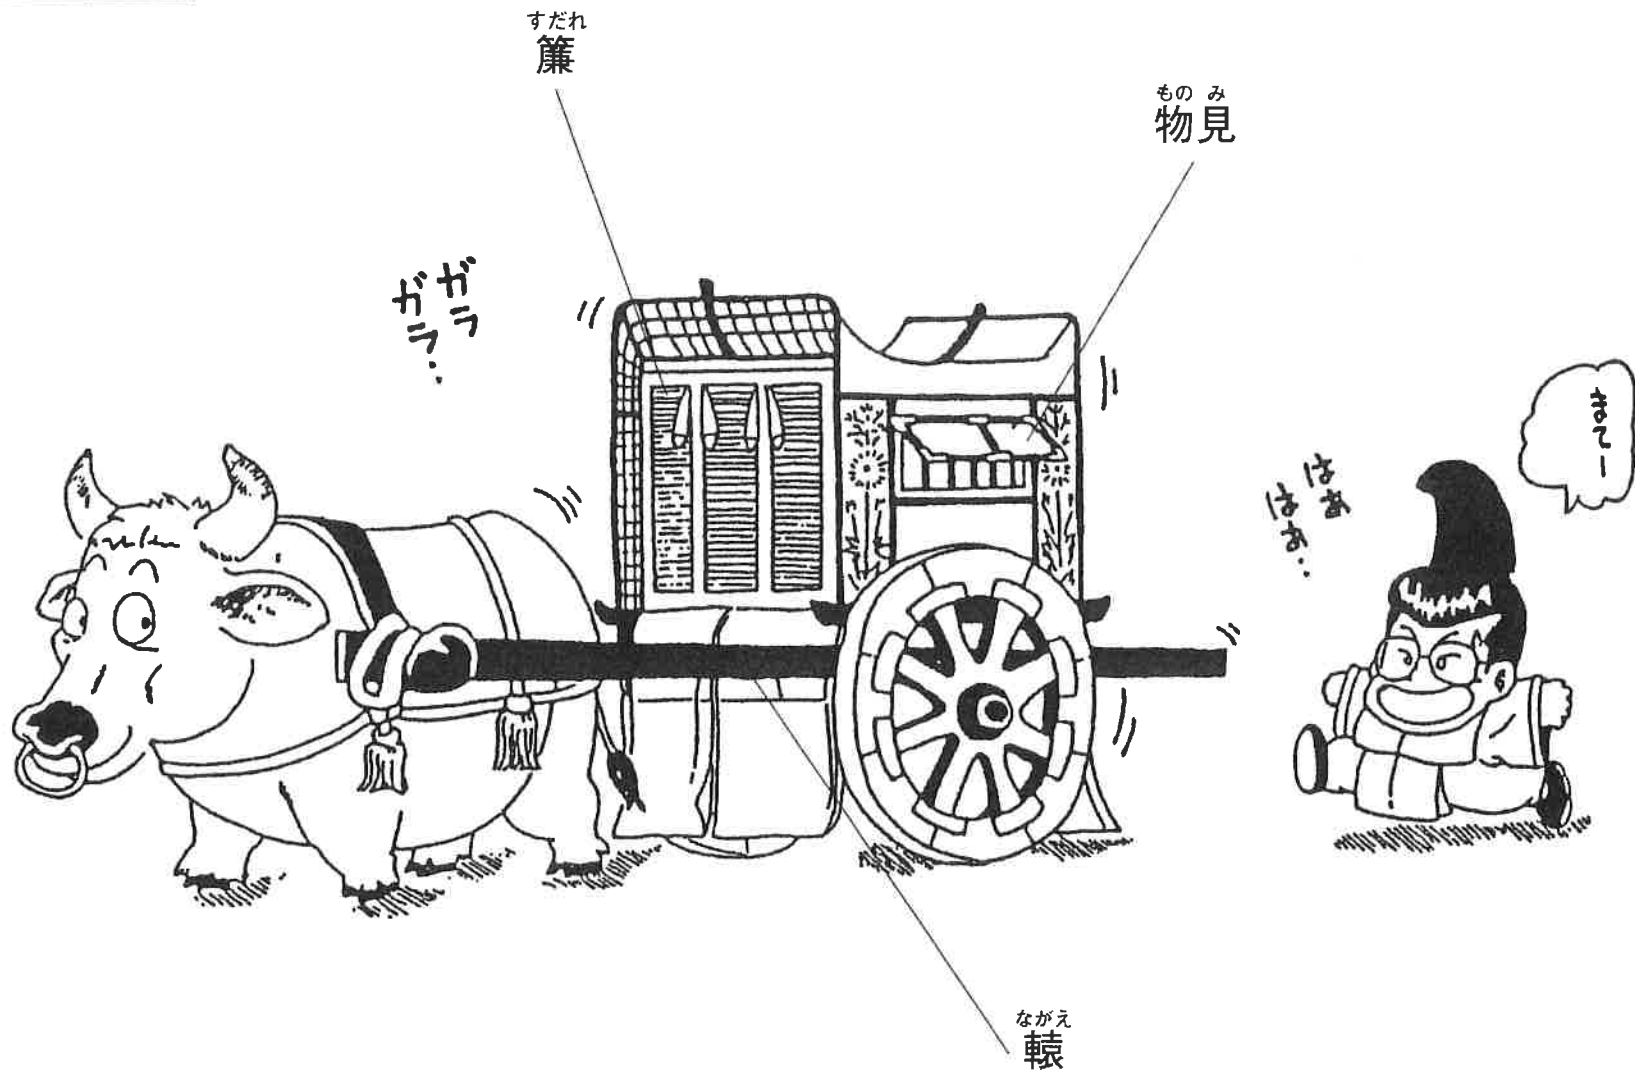

牛車

寢殿造り

中央にある寢殿が、メインルームのようなものだと思っ
てくれ。寢殿の東西と北側
は**対屋**という別棟があり、
渡殿でつながっている。
さらに**東と西の対**の先は**釣
殿**という部屋につながってい
る（片側だけの場合もある）。
南側の庭には池があり**遣水**が
流れている。**北の対**には、正
妻が住むことが多かった。だ
から正妻のことを「**北の方**」
と呼ぶんだよ。

びようぶ
屏風

折りたたみ式衝立^{ついたて}。部屋
を仕切るときにも使う。

みちようだい
御帳台

母屋に一段高い台を作って、
その四隅に帳をたらしした座
敷。姫君が日常過ごす場所
で、寝室としても使われた。
簡単にいうとベッド。

几帳
きちょう
 移動式カーテンで、部屋を
 仕切るときに使う。男性と
 の間を隔てた。